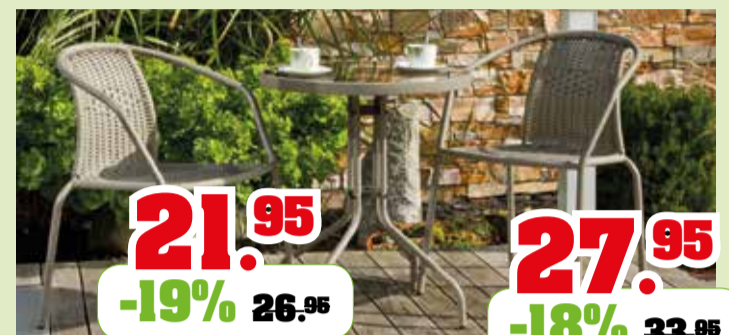

21.95
-19% **26.95**

Sedia Mellini

Art. 523804

Sedia impilabile, in materiale resistente alle intemperie, colore taupe

27.95
-18% **33.95**

Tavolo Mellini

Art. 523805

In materiale resistente alle intemperie, colore taupe, Ø 60 cm